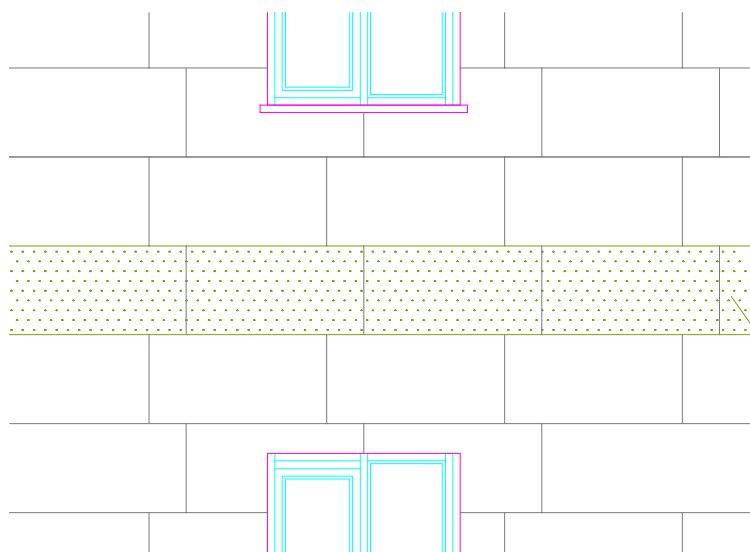

בטיחות אש (לבתיים שמחופים ב FOAM BOARD)

בטיחות באש סביב פתחים

רצועה למניעת מעבר אש מצמר סלעים

מעל לתמונה - בטיחות באש בין קומות

רצועה למניעת מעבר אש מצמר סלעים